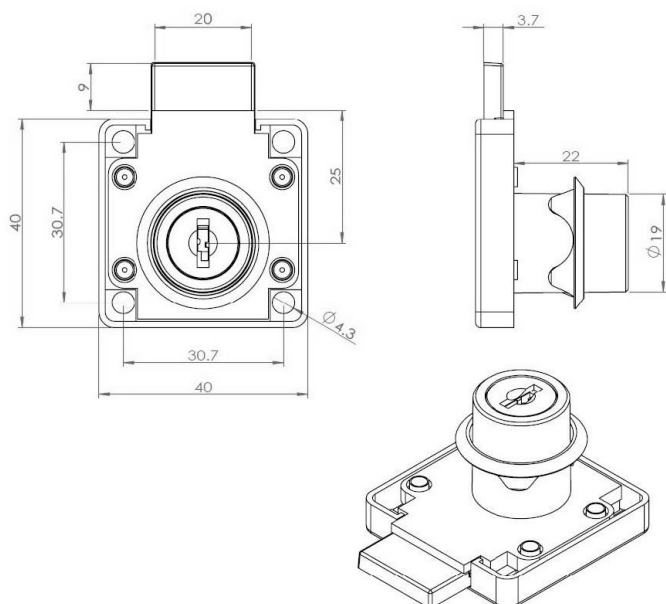

## Description:

Rim Lock 850,  $\varnothing 19 \times 22 \text{mm}$ , Right Hand, NPL, Trans. Flip CK SISO

## Item number:

14.01.057-3

Units	Box	Carton	HS Code	Barcode
Pcs.	20	240	8301300000	 5704866503600

HØJRE

RIGHT